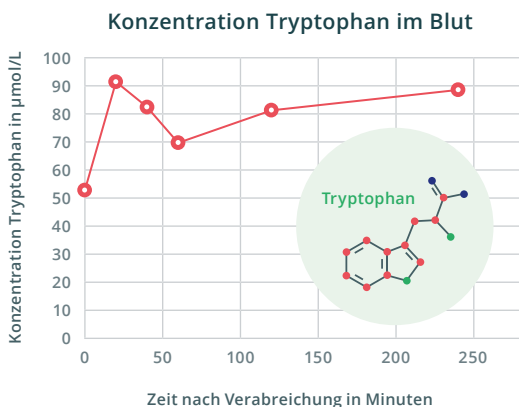

Tryptophangehalt typischer Futtermittel

Fisch
0,3%

Eier
0,2%

purapep
Comfort

2,1%

Fleisch
0,2%

Getreide
0,2%

Bioverfügbares Tryptophan aus purapep Comfort